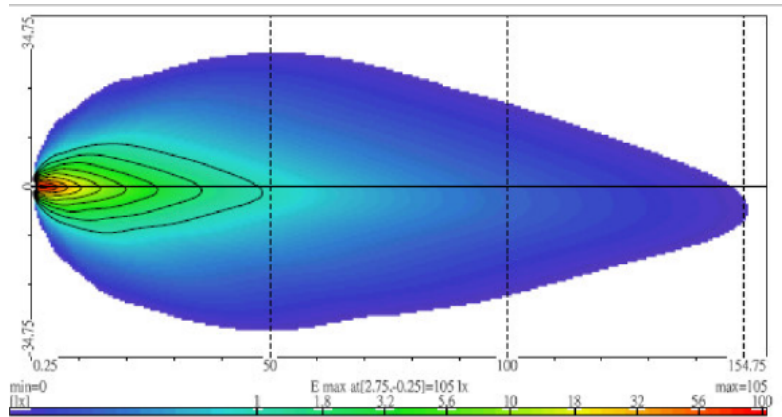

## No 22610

- Lampe de travail multi-usage
- 10 diodes
- Consommation : 21W
- Équivalent : 150W
- Ampérage : 1.5A
- Faisceau large et directionnel
- Lentille en polycarbonate
- Boîtier en aluminium
- Support en acier inoxydable
- Coulée dans l'époxy
- Garantie 3 ans

## Schéma technique de luminosité

Part #	Shape	Diode	Operate voltage	Lumens	Beam Pattern	Current Draw	Housing Material
22610	Rectangular	10 / 21.2W	9V ~ 36V	922	Wide Pattern	1.496 amp	Aluminum housing PC lens