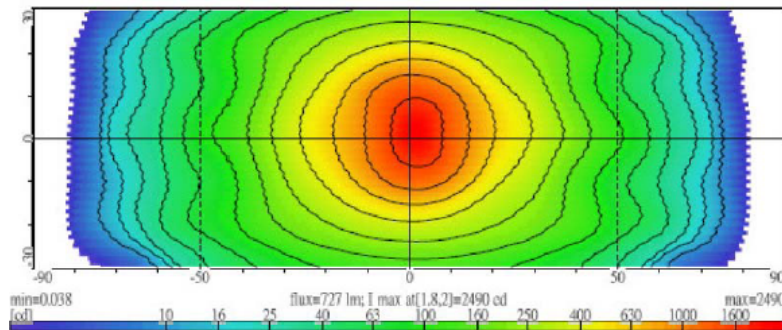

## No 22610

- Lampe de travail multi-usage
- 10 diodes
- Consommation : 21W
- Équivalent : 150W
- Ampérage : 1.5A
- Faisceau large et directionnel
- Lentille en polycarbonate
- Boîtier en aluminium
- Support en acier inoxydable
- Coulée dans l'époxy
- Garantie 3 ans

## Schéma technique de luminosité

Part #	Shape	Diode	Operate voltage	Lumens	Beam Pattern	Current Draw	Housing Material
22610	Rectangular	10 / 21.2W	9V ~ 36V	922	Wide Pattern	1.496 amp	Aluminum housing PC lens