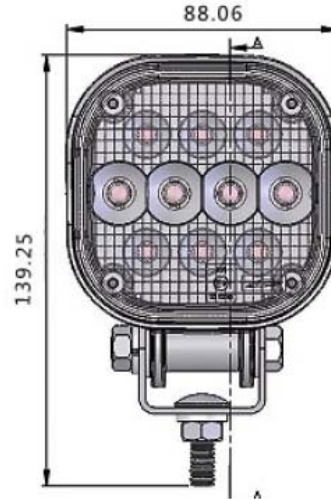

## No 22610

- Lampe de travail multi-usage
- 10 diodes
- Consommation : 21W
- Équivalent : 150W
- Ampérage : 1.5A
- Faisceau large et directionnel
- Lentille en polycarbonate
- Boîtier en aluminium
- Support en acier inoxydable
- Coulée dans l'époxy
- Garantie 3 ans

## Schéma technique de luminosité

Part #	Shape	Diode	Operate voltage	Lumens	Beam Pattern	Current Draw	Housing Material
22610	Rectangular	10 / 21.2W	9V ~ 36V	922	Wide Pattern	1.496 amp	Aluminum housing PC lens